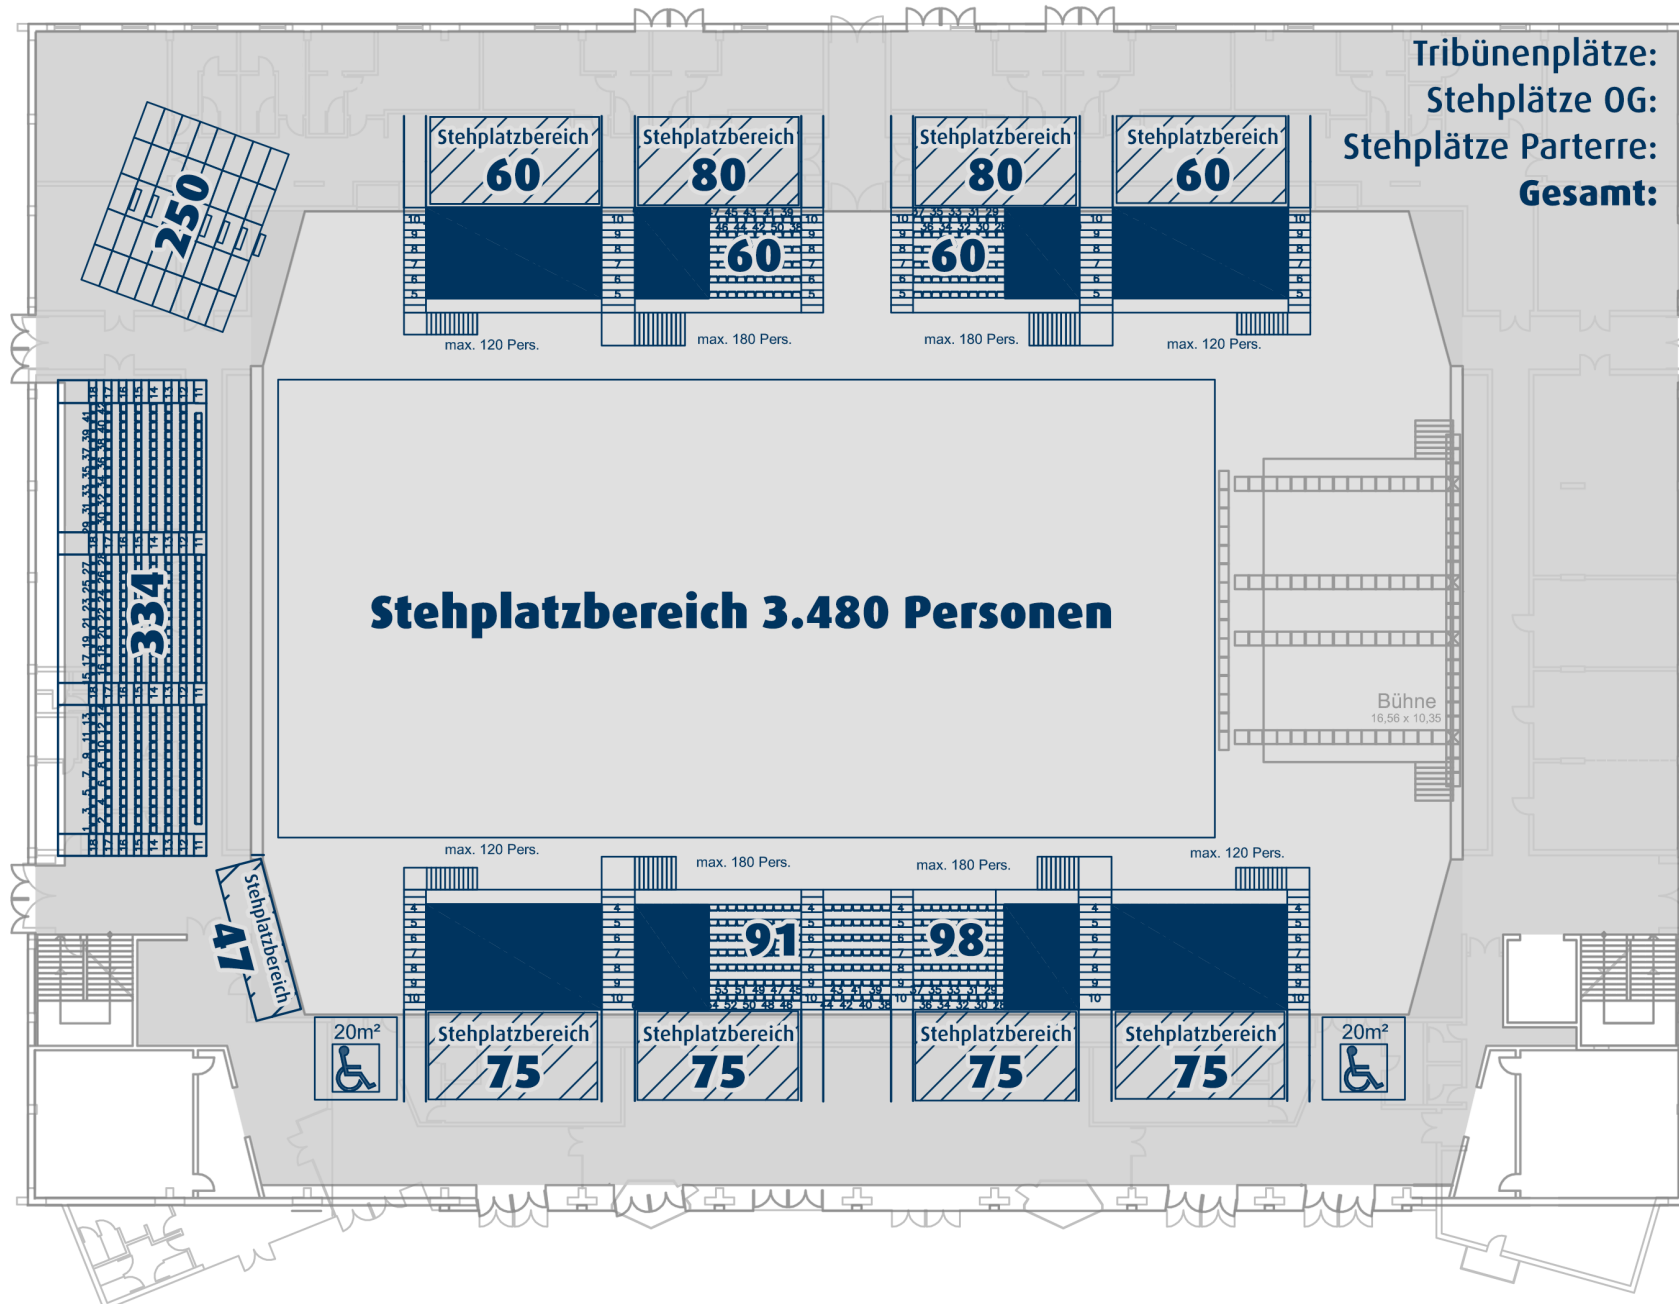

DURCHGANG
ZU HALLE 3

Tribünenplätze: 643
 Stehplätze OG: 877
 Stehplätze Parterre: 3480
Gesamt: 5000

Tribünenplätze: 2174
 Tribünenplätze Zusatz: 631
 Sitzplätze Parterre: 1368
 Sitzplätze gesamt: 4173

Tribünenplätze: 768
 Tribünenplätze Zusatz: 258
 Sitzplätze Parterre: 576
Sitzplätze gesamt: 1602

Zufahrt zu Halle 3 + 4
und Parkplatz

-  Infopoint
-  Stiegen Obergeschoß/
Zugang Tribünen
-  Restaurant
- R1...** Nutzbare Nebenräume
-  WC Damen
-  WC Behinderte
-  WC Herren
-  Wickelraum
-  Aufzug