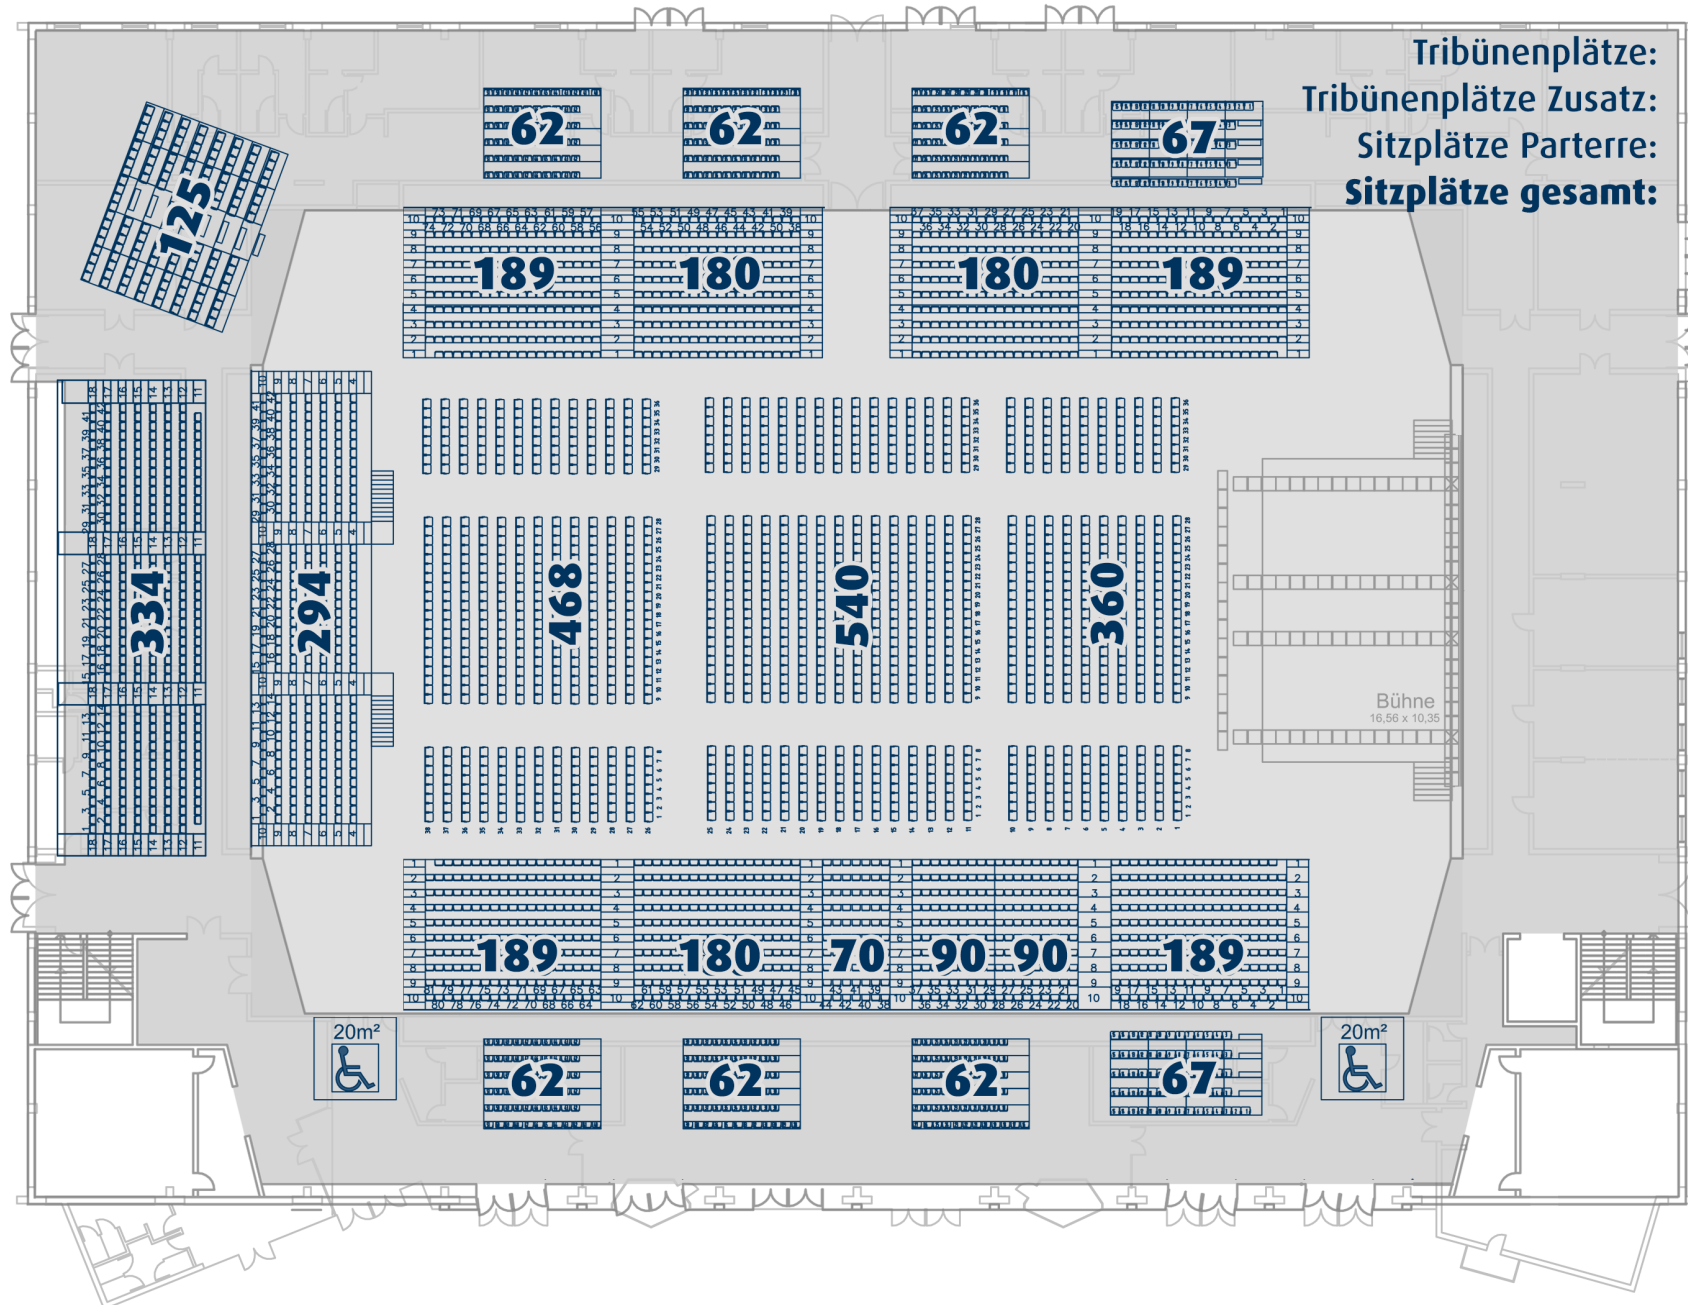

DURCHGANG
ZU HALLE 3

Tribünenplätze: 643
 Stehplätze OG: 877
 Stehplätze Parterre: 3480
Gesamt: 5000

Tribünenplätze: 2174
 Tribünenplätze Zusatz: 631
 Sitzplätze Parterre: 1368
 Sitzplätze gesamt: 4173

Tribünenplätze: 768
 Tribünenplätze Zusatz: 258
 Sitzplätze Parterre: 576
Sitzplätze gesamt: 1602

Zufahrt zu Halle 3 + 4
und Parkplatz

-  Infopoint
-  Stiegen Obergeschoß/
Zugang Tribünen
-  Restaurant
- R1...** Nutzbare Nebenräume
-  WC Damen
-  WC Behinderte
-  WC Herren
-  Wickelraum
-  Aufzug