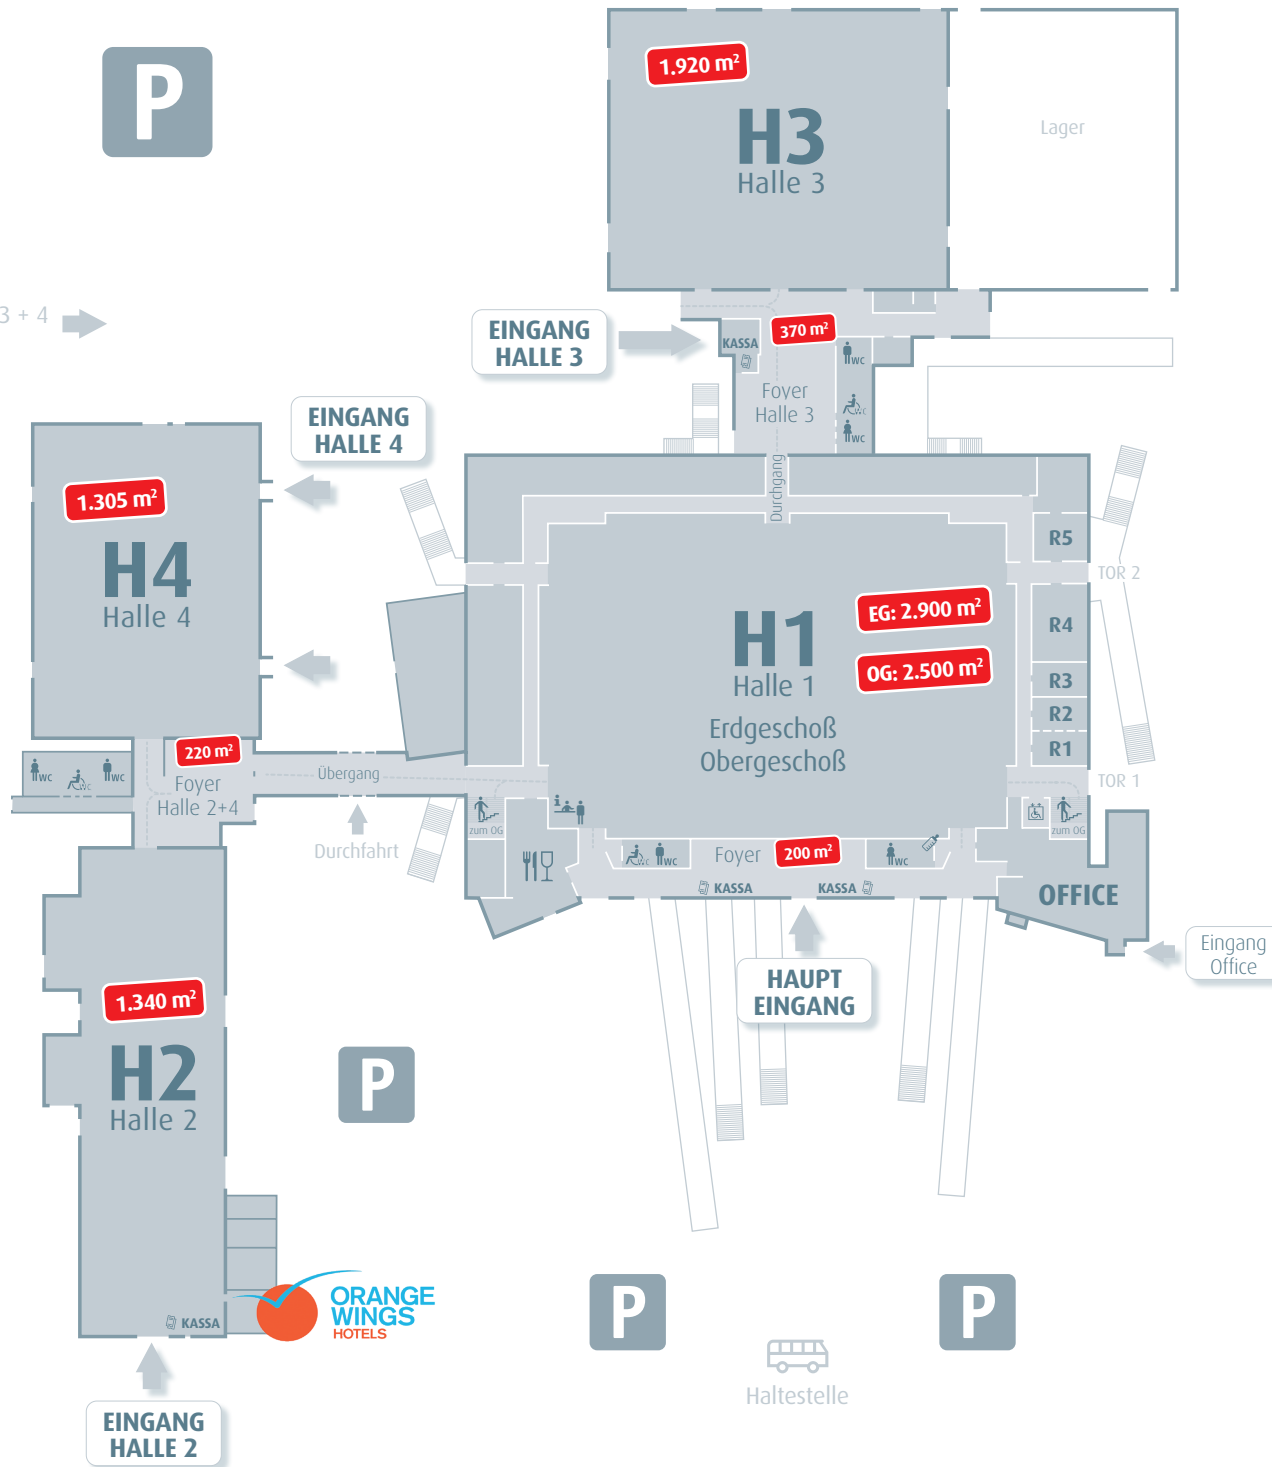

DURCHGANG
ZU HALLE 3

Tribünenplätze: 643
 Stehplätze OG: 877
 Stehplätze Parterre: 3480
Gesamt: 5000

Tribünenplätze: 2174
 Tribünenplätze Zusatz: 631
 Sitzplätze Parterre: 1368
 Sitzplätze gesamt: 4173

Tribünenplätze: 768
 Tribünenplätze Zusatz: 258
 Sitzplätze Parterre: 576
Sitzplätze gesamt: 1602

Zufahrt zu Halle 3 + 4
und Parkplatz

-  Infopoint
-  Stiegen Obergeschoß/
Zugang Tribünen
-  Restaurant
- R1...** Nutzbare Nebenräume
-  WC Damen
-  WC Behinderte
-  WC Herren
-  Wickelraum
-  Aufzug