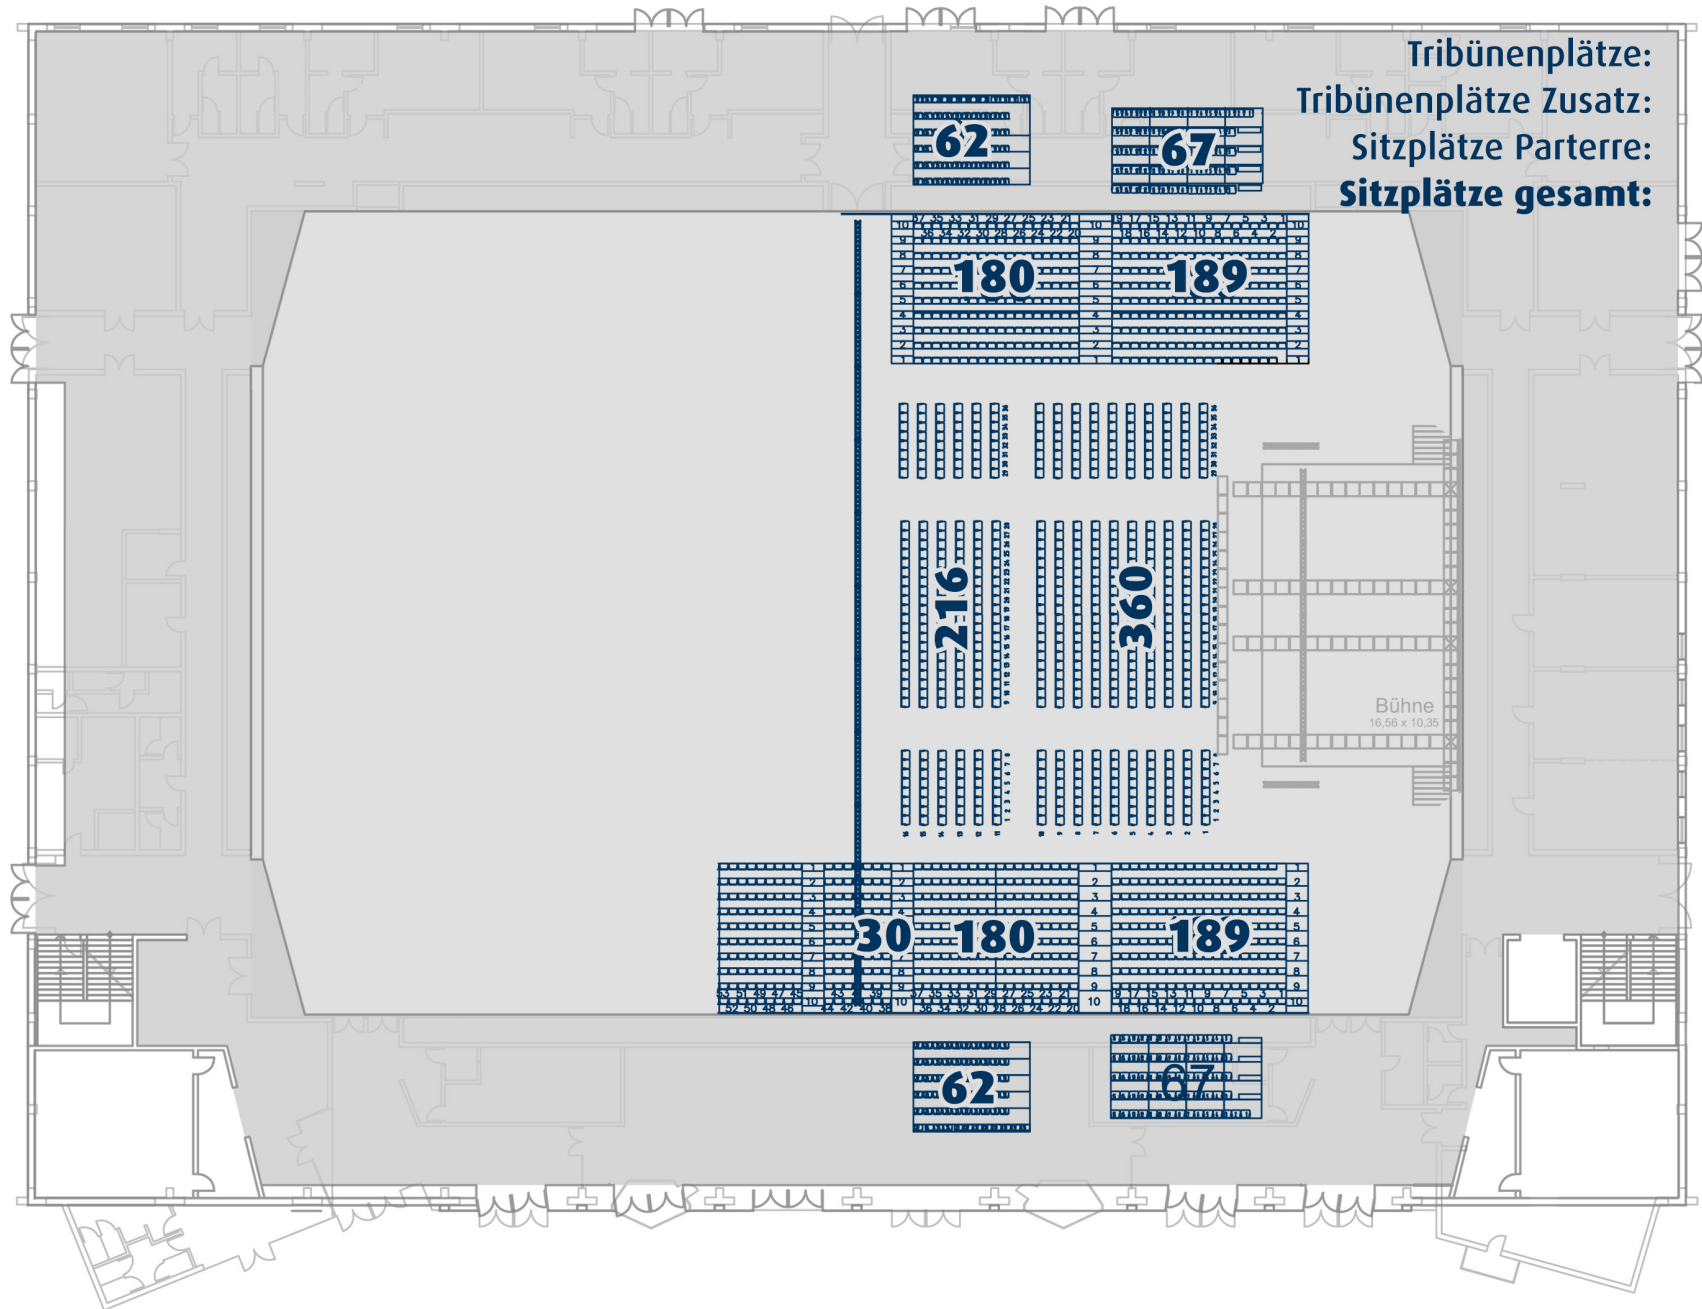

DURCHGANG
ZU HALLE 3

Tribünenplätze: 643
 Stehplätze OG: 877
 Stehplätze Parterre: 3480
Gesamt: 5000

Tribünenplätze: 2174
 Tribünenplätze Zusatz: 631
 Sitzplätze Parterre: 1368
 Sitzplätze gesamt: 4173

Tribünenplätze: 768
 Tribünenplätze Zusatz: 258
 Sitzplätze Parterre: 576
Sitzplätze gesamt: 1602

Zufahrt zu Halle 3 + 4
und Parkplatz

-  Infopoint
-  Stiegen Obergeschoß/
Zugang Tribünen
-  Restaurant
- R1...** Nutzbare Nebenräume
-  WC Damen
-  WC Behinderte
-  WC Herren
-  Wickelraum
-  Aufzug